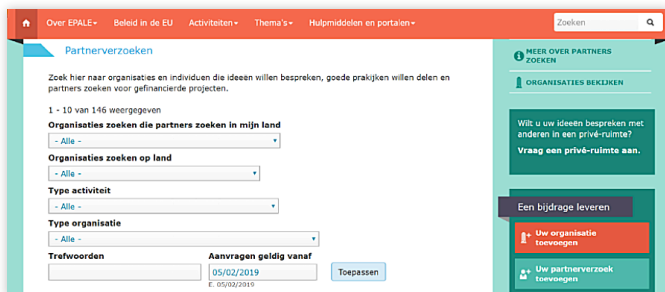

## Potentiële samenwerkingspartners

Op EPALE vind je organisaties en personen die geïnteresseerd zijn om met jou samen te werken voor beide actielijnen. Nodig anderen uit contact met je op te nemen met een partnerverzoek. Vergroot je netwerk en raak betrokken. Laat zien dat je Europees wilt samenwerken en voeg je organisatie toe. Volg de stappen zoals beschreven op de achterzijde van deze flyer.

# Zoek projectpartners In drie stappen

**1** Ga naar: <https://ec.europa.eu/epale/nl> en houd deze uitleg bij de hand.

**2** Klik op het icoontje 'partner zoeken' in het startscherm.

**3** Bekijk onderstaande afbeelding van het scherm: aan de rechterzijde staan de linkjes die je kunt openen op de site.